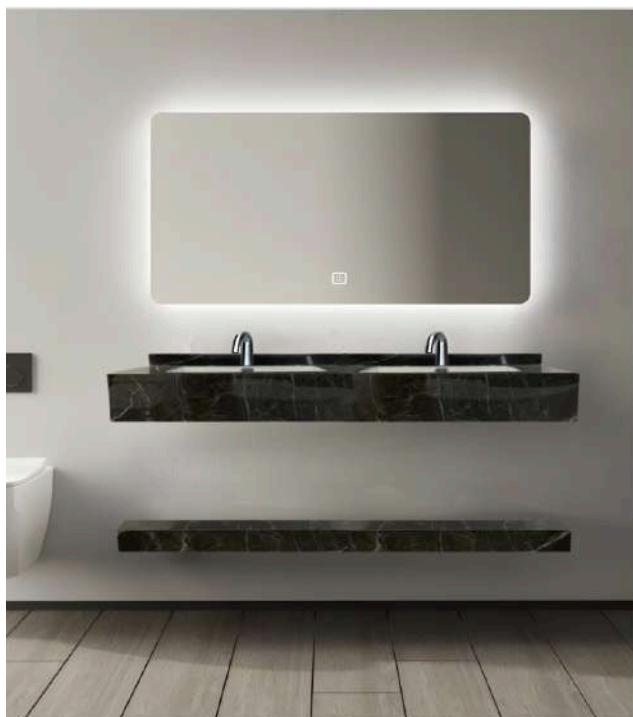

La colección Calacata combina sofisticación y estilo en cada detalle.
Muebles que transforman tu baño en un ambiente moderno y exclusivo.

CALACATA-80CM

SET PIEZA SUPERIOR E INFERIOR CON
LAVATORIO SUBMONTAR INCLUIDO
MEDIDA: 80X50CM

CALACATA-150CM

SET PIEZA SUPERIOR E INFERIOR,
SIN LAVATORIO
MEDIDA 1.50X50CM

CRC 549,900 IVAI

Colección

ARIA

Descubre la colección Aria, donde la ligereza del diseño se une con la sofisticación.
Formas limpias que aportan armonía y modernidad a tu espacio.